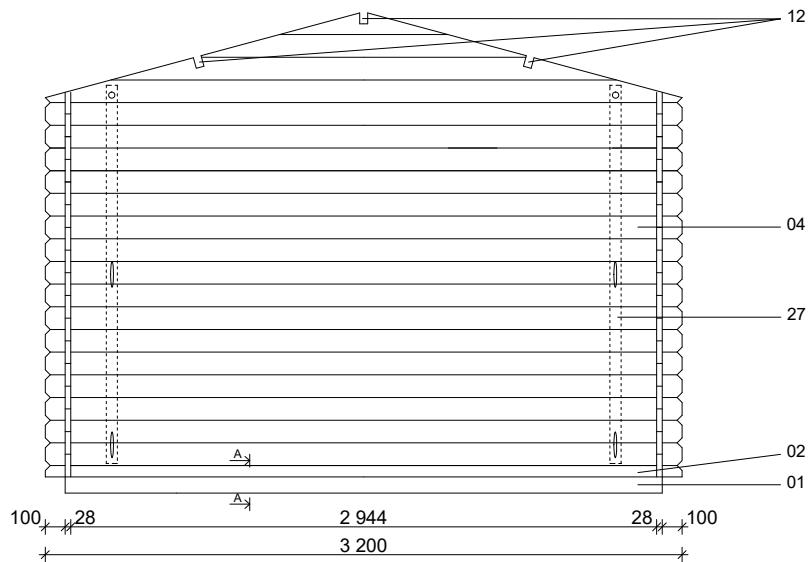

BRITTA-A

320 x 250 cm

300 x 230 cm

28 mm

- D Alle angegebenen Maße sind ca.-Maße
GB All dimensions are approximate !
NL Alle maten zijn circa maten
NO Alle vedlagte mål er ca !
E ¡Todas las dimensiones son aproximadas!
PT Todas as dimensões são aproximadas!
PL Wszystkie wymiary są przybliżone
EST Kõik mõõdud on ligilähedased.
IT Tutte le misure indicate sono circa
DK alle angivne mål er ca.-mål
S samtlige mått är ungefärliga
FR Toutes les dimensions fournies sont approximatives

E Kaubandus

BRITTA - A 28 mm

320 x 250 cm

		 mm	 mm	 x	
001		45 x 70	3000	5	
002			3200	1	
003			880/880	1	
004			3200	16	
005			2500	32	
006			880	32	
007			--	--	
008			--	--	
009		--	--		
010		--	--		
011			2700	2	
012			40x120	3(2+1)	
013			3200	2	
014			--	--	
015			2240	27+1	
016			18 x 110	1795	50+2
017			18 x 115	1835	4
018			18 x 44	1835	4
019			18 x 90	2700	2
020			25 x 36	2700	2
021			18 x 44	--	--
022				2	
023			ca. 10,4 m		
024		1425 x 1835		1	
025		20 x 38	1900	4	
			--	--	

BRITTA - A 28 mm

320 x 250 cm

		 mm	 mm	 x
026			4,0 x 40	40
027			4,0 x 50	330
028			5,0 x 70	20
029			6,0 x 140	20
030			2,8 x 15	--
031			1,4 x 35	50
032			M8 x 60	12
033			300-400	

TENE Kaubandus

BRITTA - A 28 mm

320 x 250 cm

TENE Kaubandus

A-A

BRITTA - A 28 mm

320 x 250 cm

ENE Kaubandus

B-B