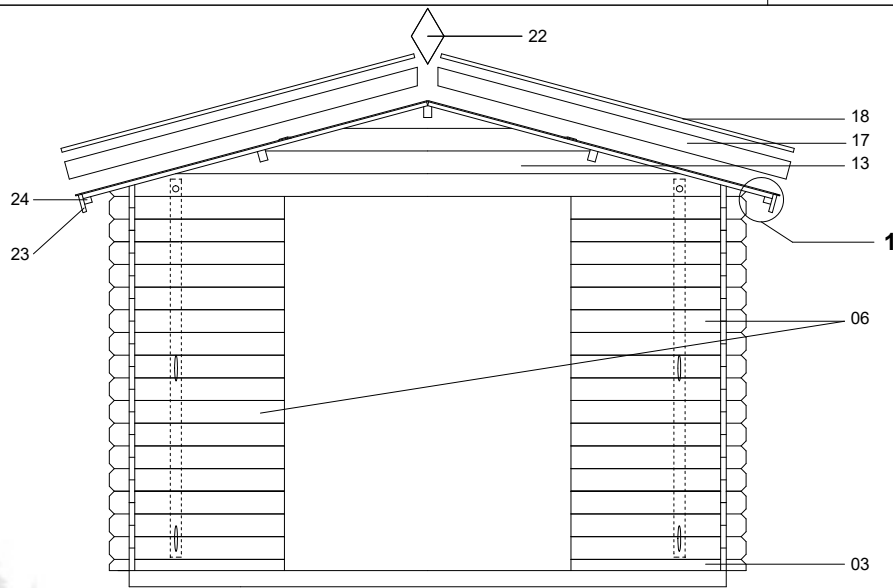

BRITTA-A

320 x 250 cm

300 x 230 cm

28 mm

- D Alle angegebenen Maße sind ca.-Maße
GB All dimensions are approximate !
NL Alle maten zijn circa maten
NO Alle vedlagte mål er ca !
E ¡Todas las dimensiones son aproximadas!
PT Todas as dimensões são aproximadas!
PL Wszystkie wymiary są przybliżone
EST Kõik mõõdud on ligilähedased.
IT Tutte le misure indicate sono circa
DK alle angivne mål er ca.-mål
S samtlige mått är ungefärliga
FR Toutes les dimensions fournies sont approximatives

E Kaubandus

BRITTA - A 28 mm

320 x 250 cm

		 mm	 mm	 x	
001		45 x 70	3000	5	
002			3200	1	
003			880/880	1	
004			3200	16	
005			2500	32	
006			880	32	
007			--	--	
008			--	--	
009		--	--		
010		--	--		
011			2700	2	
012			40x120	3(2+1)	
013			3200	2	
014			--	--	
015			2240	27+1	
016			18 x 110	1795	50+2
017			18 x 115	1835	4
018			18 x 44	1835	4
019			18 x 90	2700	2
020			25 x 36	2700	2
021			18 x 44	--	--
022				2	
023			ca. 10,4 m		
024		1425 x 1835		1	
025		20 x 38	1900	4	
			--	--	

BRITTA - A 28 mm

320 x 250 cm

		 mm	 mm	 x
026			4,0 x 40	40
027			4,0 x 50	330
028			5,0 x 70	20
029			6,0 x 140	20
030			2,8 x 15	--
031			1,4 x 35	50
032			M8 x 60	12
033			300-400	

TENE Kaubandus

BRITTA - A 28 mm

320 x 250 cm

TENE Kaubandus

A-A

BRITTA - A 28 mm

320 x 250 cm

ENE Kaubandus

B-B