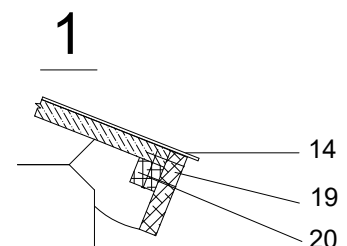

BRITTA-A

320 x 250 cm

300 x 230 cm

28 mm

- D Alle angegebenen Maße sind ca.-Maße
GB All dimensions are approximate !
NL Alle maten zijn circa maten
NO Alle vedlagte mål er ca !
E ¡Todas las dimensiones son aproximadas!
PT Todas as dimensões são aproximadas!
PL Wszystkie wymiary są przybliżone
EST Kõik mõõdud on ligilähedased.
IT Tutte le misure indicate sono circa
DK alle angivne mål er ca.-mål
S samtlige mått är ungefärliga
FR Toutes les dimensions fournies sont approximatives

E Kaubandus

BRITTA - A 28 mm

320 x 250 cm

		 mm	 mm	 x	
001		45 x 70	3000	5	
002			3200	1	
003			880/880	1	
004			3200	16	
005			2500	32	
006			880	32	
007			--	--	
008			--	--	
009		--	--		
010		--	--		
011			2700	2	
012			40x120	3(2+1)	
013			3200	2	
014			--	--	
015			2240	27+1	
016			18 x 110	1795	50+2
017			18 x 115	1835	4
018			18 x 44	1835	4
019			18 x 90	2700	2
020			25 x 36	2700	2
021			18 x 44	--	--
022				2	
023			ca. 10,4 m		
024		1425 x 1835		1	
025		20 x 38	1900	4	
			--	--	

BRITTA - A 28 mm

320 x 250 cm

		 mm	 mm	 x
026			4,0 x 40	40
027			4,0 x 50	330
028			5,0 x 70	20
029			6,0 x 140	20
030			2,8 x 15	--
031			1,4 x 35	50
032			M8 x 60	12
033			300-400	

TENE Kaubandus

BRITTA - A 28 mm

320 x 250 cm

TENE Kaubandus

A-A

BRITTA - A 28 mm

320 x 250 cm

ENE Kaubandus

B-B