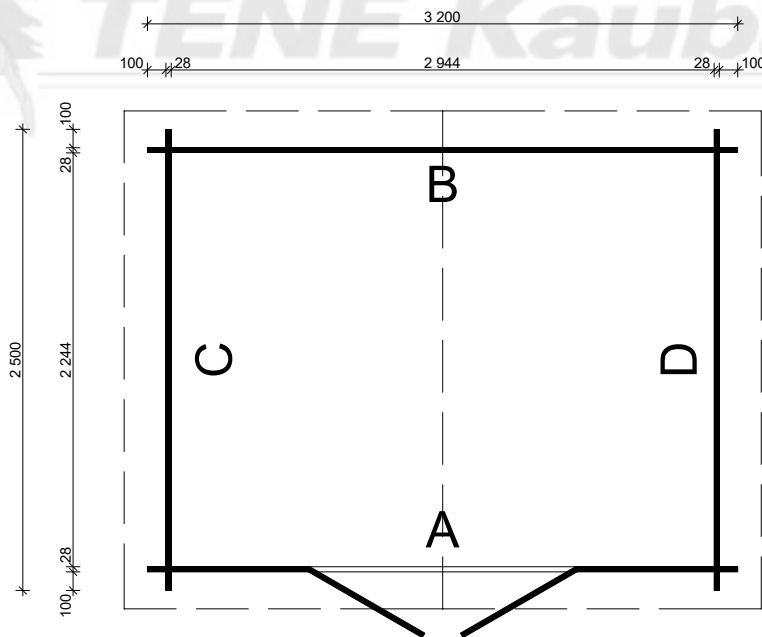

BRITTA-A

320 x 250 cm

300 x 230 cm

28 mm

- D Alle angegebenen Maße sind ca.-Maße
GB All dimensions are approximate !
NL Alle maten zijn circa maten
NO Alle vedlagte mål er ca !
E ¡Todas las dimensiones son aproximadas!
PT Todas as dimensões são aproximadas!
PL Wszystkie wymiary są przybliżone
EST Kõik mõõdud on ligilähedased.
IT Tutte le misure indicate sono circa
DK alle angivne mål er ca.-mål
S samtlige mått är ungefärliga
FR Toutes les dimensions fournies sont approximatives

E Kaubandus

BRITTA - A 28 mm

320 x 250 cm

		 mm	 mm	 x	
001		45 x 70	3000	5	
002			3200	1	
003			880/880	1	
004			3200	16	
005			2500	32	
006			880	32	
007			--	--	
008			--	--	
009		--	--		
010		--	--		
011			2700	2	
012			40x120	3(2+1)	
013			3200	2	
014			--	--	
015			2240	27+1	
016			18 x 110	1795	50+2
017			18 x 115	1835	4
018			18 x 44	1835	4
019			18 x 90	2700	2
020			25 x 36	2700	2
021			18 x 44	--	--
022				2	
023			ca. 10,4 m		
024		1425 x 1835		1	
025		20 x 38	1900	4	
			--	--	

BRITTA - A 28 mm

320 x 250 cm

		 mm	 mm	 x
026			4,0 x 40	40
027			4,0 x 50	330
028			5,0 x 70	20
029			6,0 x 140	20
030			2,8 x 15	--
031			1,4 x 35	50
032			M8 x 60	12
033			300-400	

TENE Kaubandus

BRITTA - A 28 mm

320 x 250 cm

TENE Kaubandus

A-A

BRITTA - A 28 mm

320 x 250 cm

ENE Kaubandus

B-B