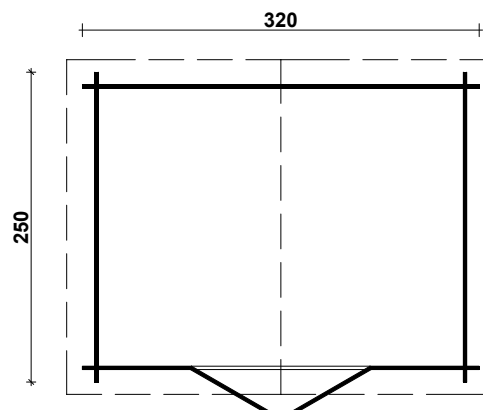

BRITTA-A

320 x 250 cm

300 x 230 cm

28 mm

- D Alle angegebenen Maße sind ca.-Maße
GB All dimensions are approximate !
NL Alle maten zijn circa maten
NO Alle vedlagte mål er ca !
E ¡Todas las dimensiones son aproximadas!
PT Todas as dimensões são aproximadas!
PL Wszystkie wymiary są przybliżone
EST Kõik mõõdud on ligilähedased.
IT Tutte le misure indicate sono circa
DK alle angivne mål er ca.-mål
S samtlige mått är ungefärliga
FR Toutes les dimensions fournies sont approximatives

E Kaubandus

BRITTA - A 28 mm

320 x 250 cm

		 mm	 mm	 x	
001		45 x 70	3000	5	
002			3200	1	
003			880/880	1	
004			3200	16	
005			2500	32	
006			880	32	
007			--	--	
008			--	--	
009		--	--		
010		--	--		
011			2700	2	
012			40x120	3(2+1)	
013			3200	2	
014			--	--	
015			2240	27+1	
016			18 x 110	1795	50+2
017			18 x 115	1835	4
018			18 x 44	1835	4
019			18 x 90	2700	2
020			25 x 36	2700	2
021			18 x 44	--	--
022				2	
023			ca. 10,4 m		
024		1425 x 1835		1	
025		20 x 38	1900	4	
			--	--	

BRITTA - A 28 mm

320 x 250 cm

		 mm	 mm	 x
026			4,0 x 40	40
027			4,0 x 50	330
028			5,0 x 70	20
029			6,0 x 140	20
030			2,8 x 15	--
031			1,4 x 35	50
032			M8 x 60	12
033			300-400	

TENE Kaubandus

BRITTA - A 28 mm

320 x 250 cm

TENE Kaubandus

A-A

BRITTA - A 28 mm

320 x 250 cm

ENE Kaubandus

B-B