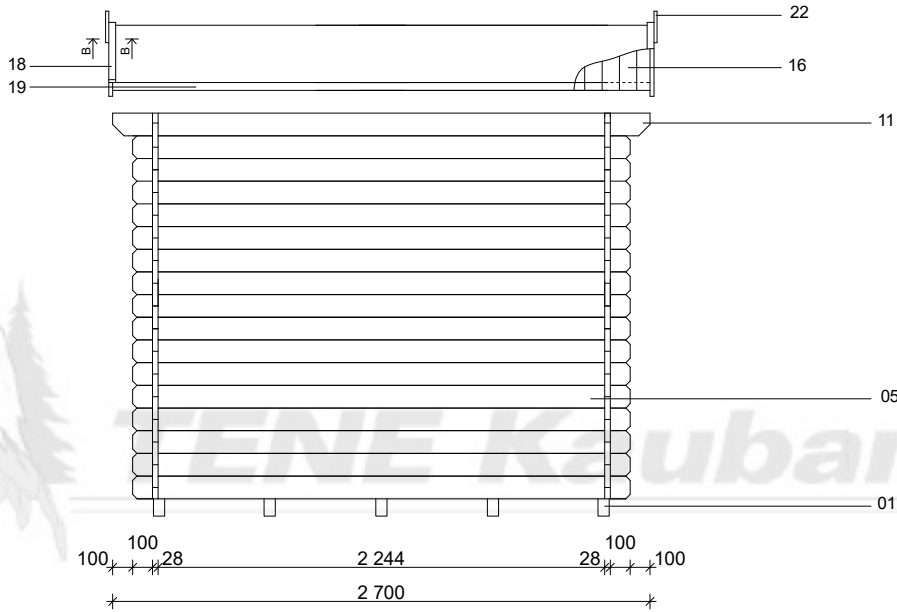

BRITTA-A

320 x 250 cm

300 x 230 cm

28 mm

- D Alle angegebenen Maße sind ca.-Maße
GB All dimensions are approximate !
NL Alle maten zijn circa maten
NO Alle vedlagte mål er ca !
E ¡Todas las dimensiones son aproximadas!
PT Todas as dimensões são aproximadas!
PL Wszystkie wymiary są przybliżone
EST Kõik mõõdud on ligilähedased.
IT Tutte le misure indicate sono circa
DK alle angivne mål er ca.-mål
S samtlige mått är ungefärliga
FR Toutes les dimensions fournies sont approximatives

E Kaubandus

BRITTA - A 28 mm

320 x 250 cm

		 mm	 mm	 x	
001		45 x 70	3000	5	
002			3200	1	
003			880/880	1	
004			3200	16	
005			2500	32	
006			880	32	
007			--	--	
008			--	--	
009		--	--		
010		--	--		
011			2700	2	
012			40x120	3(2+1)	
013			3200	2	
014			--	--	
015			2240	27+1	
016			18 x 110	1795	50+2
017			18 x 115	1835	4
018			18 x 44	1835	4
019			18 x 90	2700	2
020			25 x 36	2700	2
021			18 x 44	--	--
022				2	
023			ca. 10,4 m		
024		1425 x 1835		1	
025		20 x 38	1900	4	
			--	--	

BRITTA - A 28 mm

320 x 250 cm

		 mm	 mm	 x
026			4,0 x 40	40
027			4,0 x 50	330
028			5,0 x 70	20
029			6,0 x 140	20
030			2,8 x 15	--
031			1,4 x 35	50
032			M8 x 60	12
033			300-400	

TENE Kaubandus

BRITTA - A 28 mm

320 x 250 cm

TENE Kaubandus

A-A

BRITTA - A 28 mm

320 x 250 cm

ENE Kaubandus

B-B